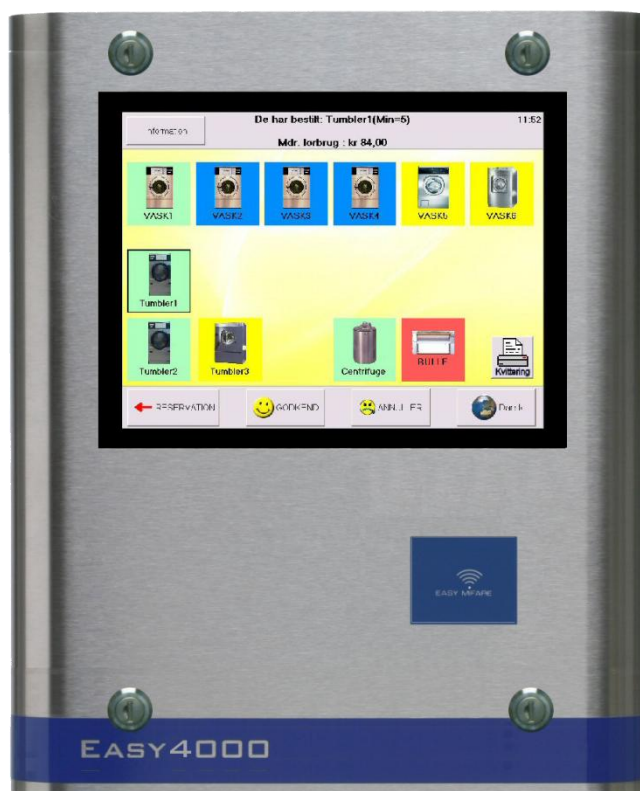

EASY SERIEN

Brugervenlig Farveskærm Tale

- FREMTIDSSIKRET BETALINGSSYSTEM
- TRÅDLØS MIFARE BETALINGSTAG ELLER CHIPKORT
- STOR DRIFT SIKKERHED
- UNIK BRUGERVENLIGHED
- TALE – GUIDER BRUGEREN
- STOR FARVESKÆRM
- STOR INTERNET DEL
- INTELLIGENT MASKINE KOMMUNIKATION

Adgangskontrol

Med Easy serien sættes nye standarder indenfor betalingssystemer. Revolutionerende teknologi, enorme muligheder og unik fremtidssikring. Systemet er industri computer baseret med Windows XP® som platform.

Anlægget leveres i flere modeller - alle er med farveskærm og tale:
Easy 3000, med en 8.4" stor TFT skærm - Væghængt
Easy 4000, med en 15,1" vandalsikret skærm - Væghængt
Easy 4000i, med en 15,1" vandalsikret skærm - Indbygning

Brugervenligheden er stor, maskiner vælges ved at trykke direkte på skærmen og tale guider brugeren igennem købet.

Der er mulighed for at benytte chipkort eller trådløse tag's

Easy systemet er også en design serie, således at det rustfri stål look går igen i kvitteringsprinter, adgangskontrol og multilink-kabinetterne.